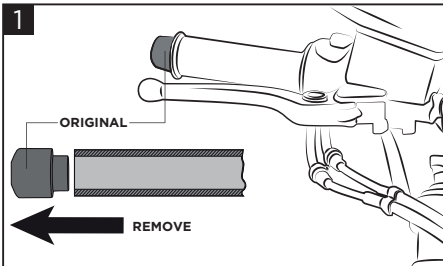

M - (2 PCS)

**1**  
Untighten the original screw and remove the counterweight.  
Svitare la vite originale e rimuovere il contrappeso.

**2**  
Mount the bracket (B) on the handlebar using screws (E) and use the spacers (F).  
Montare il bracciale (B) sul manubrio tramite viti (E) e utilizzare i distanziali (F).