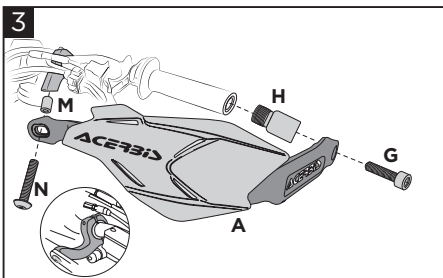

3
Fix the handguard (A) to the handlebar using the spacer (H) and the screw (G) as shown in the figure. Fix the handguard to the bracket using the bushing (M) and the screw (N).
Fissare il paramano (A) al manubrio tramite il distanziale (H) e la vite (G) come mostrato in figura. Fissare il paramano al bracciale tramite la boccia (M) e la vite (N).

WARNING!

Follow mounting instruction exactly. Ensure that the mounting is secured before riding. These handguards will not prevent injury in the event of a crash. They are designed to protect the hands from cold weather. Be sure that you follow the instructions for mounting the handguards. Do not ride with a broken tie wrap. Check that the throttle and other controls are free every time you ride. Failure to heed instruction and this warning could lead to interference with the controls, loss of control of the motorcycle, and accidents. Acerbis recommends that installation must be done by a licensed mechanic and that only Acerbis' original parts are used during installation. Acerbis makes no guarantees or representations, express or implied, regarding the fitment of its product for any particular purpose. Acerbis makes no guarantees or representations, express or implied, regarding the extent to which its products protect individuals or property from injury or death or damage.

EUROPE

ACERBIS ITALIA S.P.A.
VIA SERIO, 37
24021 ALBINO (BG)
ITALY

U.S.A.

ACERBIS U.S.A. INC.
MAIL P.O. BOX 2030
SUN VALLEY, ID 83353
SHIP 110 LINDAY CIRCLE
KETCHUM, ID 83340
U.S.A.

UNITED KINGDOM

ACERBIS U.K LTD
UNIT 4 DUNFERMLINE COURT,
KINGSTON, MILTON KEYNES
MK10 0BY
GREAT BRITAIN