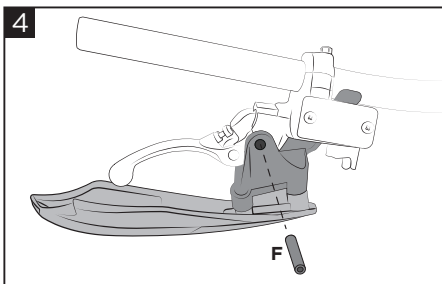

K-LINEAR HH AND KH HANDGUARD PARAMANO K-LINEAR HH E KH

COD. 500008877

ACERBIS PARTS

1
Fix the right cover (A) to the brackets (B) using the screws (D).
 Fissare la cover destra (A) al bracciale (B) attraverso le viti (D).

2
Ability to adjust the inclination using the screw shown in the figure.
 Possibilità di regolare l'inclinazione tramite la vite indicata in figura.

3
Remove the rubber protections and the original screws.
 Rimuovere le protezioni in gomma e le viti originali.

4
Fix the handguard to the handlebar and insert the bushing (F).
 Fissare il paramano sul manubrio e inserire la boccola (F).

5
Fix the handguard using screw (E), washer (H) and nut (G).
 Fissare il paramano tramite vite (E), rondella (H) e dado (G).

6
Finally, attach the bracelet to the handlebar with the clamp (I). Repeat with the left handguard.
 Infine fissare il bracciale al manubrio con la fascetta (I). Ripetere con il paramano sinistro.

ONLY FOR KAWASAKI
Apply the spacer (L) only on the brake side.