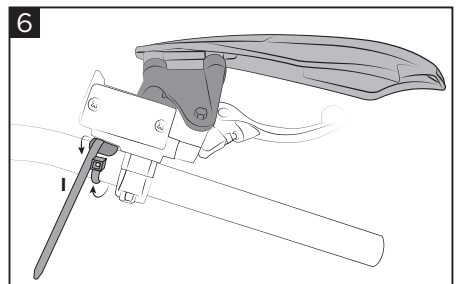

K-LINEAR HH AND KH HANDGUARD PARAMANO K-LINEAR HH E KH

COD. 500008877

ACERBIS PARTS

1
Fix the right cover (A) to the brackets (B) using the screws (D).
 Fissare la cover destra (A) al bracciale (B) attraverso le viti (D).

2
Ability to adjust the inclination using the screw shown in the figure.
 Possibilità di regolare l'inclinazione tramite la vite indicata in figura.

3
Remove the rubber protections and the original screws.
 Rimuovere le protezioni in gomma e le viti originali.

4
Fix the handguard to the handlebar and insert the bushing (F).
 Fissare il paramano sul manubrio e inserire la boccola (F).

5
Fix the handguard using screw (E), washer (H) and nut (G).
 Fissare il paramano tramite vite (E), rondella (H) e dado (G).