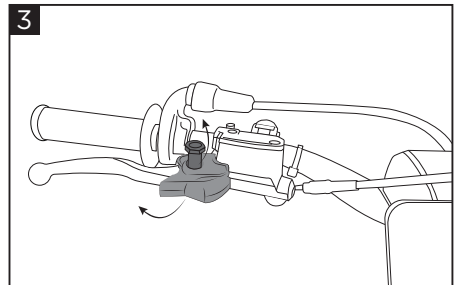

K-LINEAR HH AND KH HANDGUARD PARAMANO K-LINEAR HH E KH

COD. 500008877

ACERBIS PARTS

1
Fix the right cover (A) to the brackets (B) using the screws (D).
 Fissare la cover destra (A) al bracciale (B) attraverso le viti (D).

2
Ability to adjust the inclination using the screw shown in the figure.
 Possibilità di regolare l'inclinazione tramite la vite indicata in figura.

3
Remove the rubber protections and the original screws.
 Rimuovere le protezioni in gomma e le viti originali.

4
Fix the handguard to the handlebar and insert the bushing (F).
 Fissare il paramano sul manubrio e inserire la boccola (F).

5
Fix the handguard using screw (E), washer (H) and nut (G).
 Fissare il paramano tramite vite (E), rondella (H) e dado (G).