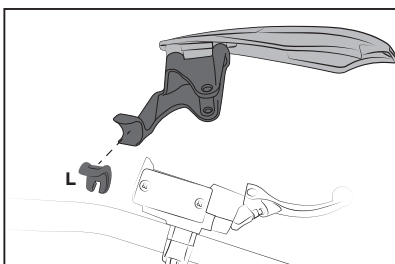

K-LINEAR HH AND KH HANDGUARD PARAMANO K-LINEAR HH E KH

COD. 500008877

ACERBIS PARTS

1
Fix the right cover (A) to the brackets (B) using the screws (D).
 Fissare la cover destra (A) al bracciale (B) attraverso le viti (D).

2
Ability to adjust the inclination using the screw shown in the figure.
 Possibilità di regolare l'inclinazione tramite la vite indicata in figura.

3
Remove the rubber protections and the original screws.
 Rimuovere le protezioni in gomma e le viti originali.

4
Fix the handguard to the handlebar and insert the bushing (F).
 Fissare il paramano sul manubrio e inserire la boccola (F).

5
Fix the handguard using screw (E), washer (H) and nut (G).
 Fissare il paramano tramite vite (E), rondella (H) e dado (G).

6
Finally, attach the bracelet to the handlebar with the clamp (I). Repeat with the left handguard.
 Infine fissare il bracciale al manubrio con la fascetta (I). Ripetere con il paramano sinistro.

ONLY FOR KAWASAKI
Apply the spacer (L) only on the brake side.