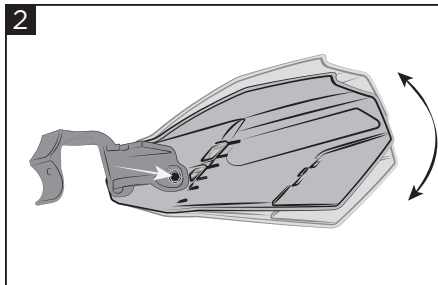

K-LINEAR HH AND KH HANDGUARD PARAMANO K-LINEAR HH E KH

COD. 500008877

ACERBIS PARTS

1
Fix the right cover (A) to the brackets (B) using the screws (D).
 Fissare la cover destra (A) al bracciale (B) attraverso le viti (D).

2
Ability to adjust the inclination using the screw shown in the figure.
 Possibilità di regolare l'inclinazione tramite la vite indicata in figura.

3
Remove the rubber protections and the original screws.
 Rimuovere le protezioni in gomma e le viti originali.