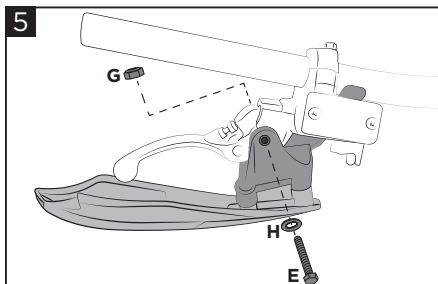

K-LINEAR HH AND KH HANDGUARD PARAMANO K-LINEAR HH E KH

COD. 500008877

ACERBIS PARTS

1
Fix the right cover (A) to the brackets (B) using the screws (D).
 Fissare la cover destra (A) al bracciale (B) attraverso le viti (D).

2
Ability to adjust the inclination using the screw shown in the figure.
 Possibilità di regolare l'inclinazione tramite la vite indicata in figura.

3
Remove the rubber protections and the original screws.
 Rimuovere le protezioni in gomma e le viti originali.

4
Fix the handguard to the handlebar and insert the bushing (F).
 Fissare il paramano sul manubrio e inserire la boccola (F).

5
Fix the handguard using screw (E), washer (H) and nut (G).
 Fissare il paramano tramite vite (E), rondella (H) e dado (G).

6
Finally, attach the bracelet to the handlebar with the clamp (I). Repeat with the left handguard.
 Infine fissare il bracciale al manubrio con la fascetta (I). Ripetere con il paramano sinistro.

ONLY FOR KAWASAKI
Apply the spacer (L) only on the brake side.