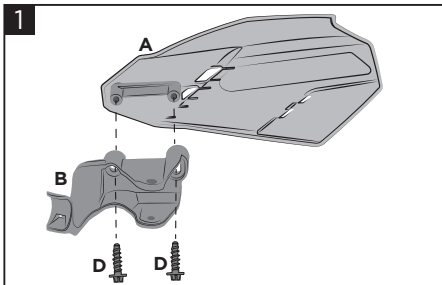

K-LINEAR HH AND KH HANDGUARD PARAMANO K-LINEAR HH E KH

COD. 500008877

ACERBIS PARTS

1
Fix the right cover (A) to the brackets (B) using the screws (D).
 Fissare la cover destra (A) al bracciale (B) attraverso le viti (D).

2
Ability to adjust the inclination using the screw shown in the figure.
 Possibilità di regolare l'inclinazione tramite la vite indicata in figura.

3
Remove the rubber protections and the original screws.
 Rimuovere le protezioni in gomma e le viti originali.