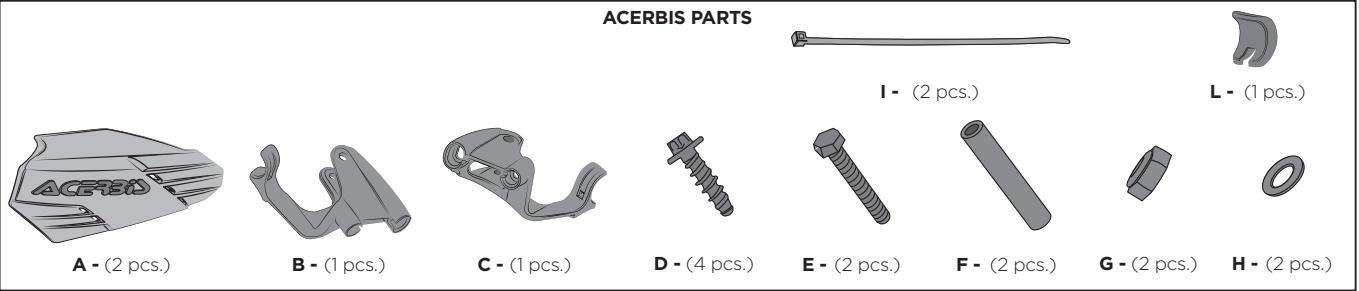

K-LINEAR HH AND KH HANDGUARD PARAMANO K-LINEAR HH E KH

COD. 500008877

ACERBIS PARTS

1
Fix the right cover (A) to the brackets (B) using the screws (D).
 Fissare la cover destra (A) al bracciale (B) attraverso le viti (D).

2
Ability to adjust the inclination using the screw shown in the figure.
 Possibilità di regolare l'inclinazione tramite la vite indicata in figura.

3
Remove the rubber protections and the original screws.
 Rimuovere le protezioni in gomma e le viti originali.

4
Fix the handguard to the handlebar and insert the bushing (F).
 Fissare il paramano sul manubrio e inserire la boccola (F).

5
Fix the handguard using screw (E), washer (H) and nut (G).
 Fissare il paramano tramite vite (E), rondella (H) e dado (G).